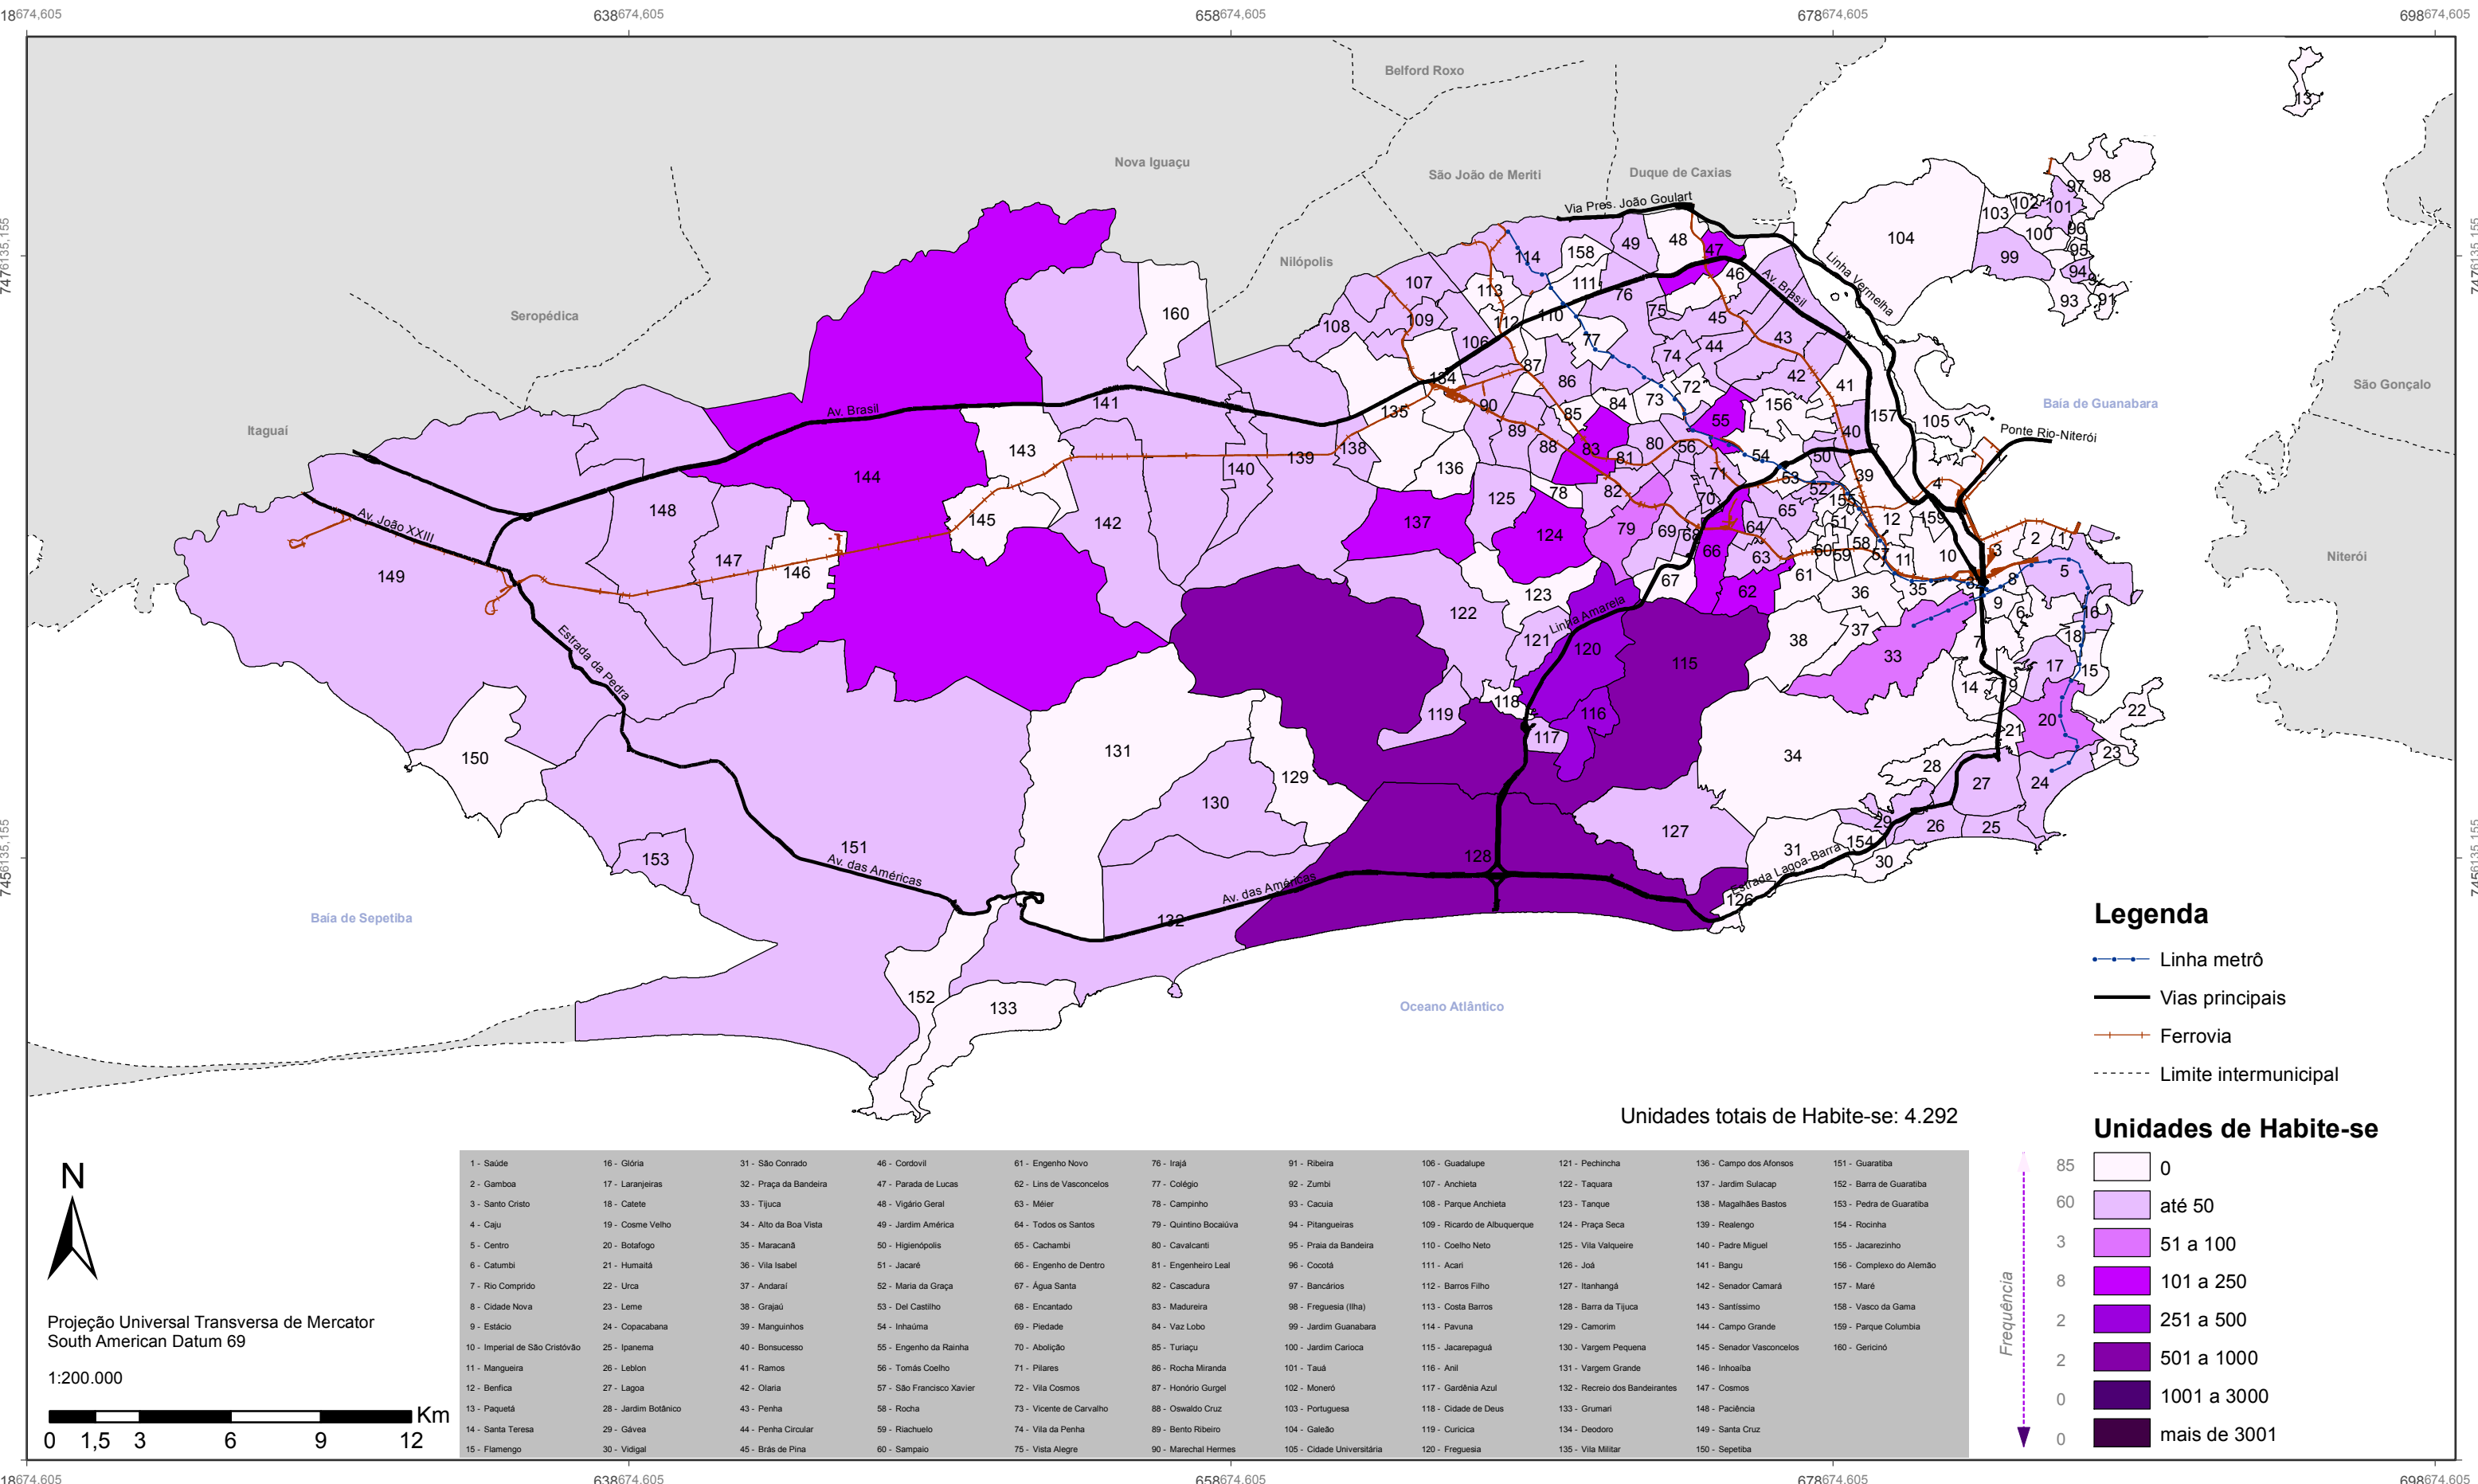

Unidades Totais de Habite-se por Bairro e Principais Eixos Viários e de Transporte - 1º trimestre 2013

Legenda

- Linha metrô
- Vias principais
- Ferrovia
- Limite intermunicipal

Unidades totais de Habite-se: 4.292